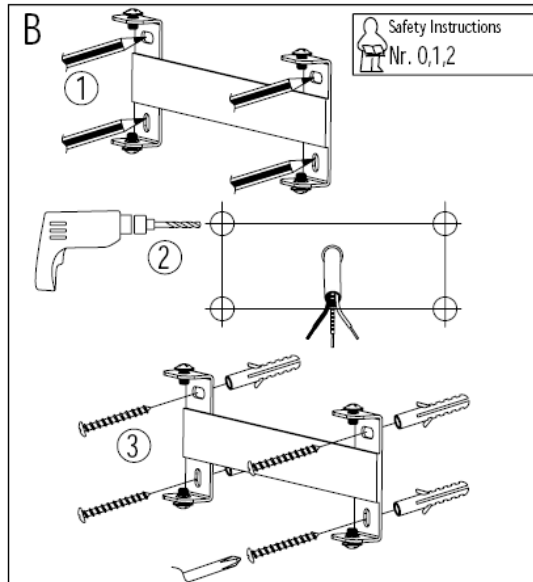

Art.-Nr.:

60124

60136

60148

(+MA 173)

PDG 04/11

0,1,2,4,6,7,8,9,11,  
15,18,20,22,27

Info Hotline

D1

Safety Instructions  
Nr. 0,1

②

Art.No.  
40W 51mm GZ10 800.44

D2

Safety Instructions  
Nr. 0,1

②

Art.No.  
40W 51mm GZ10 800.44